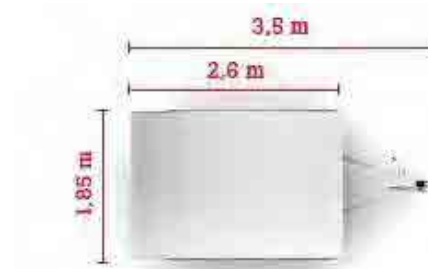

**Prix spécial pour 3 mois : 1.490 € HT/mois
ou 6 mois : 990 € HT / Mois.**

-50% pour le personnel hospitalier

- + Coût de livraison, d'installation, mise en route, formation au référent et reprise : 650 € HT pour l'Ile-de-France (autres régions sur devis)
- En Option : consommables (protège-casque jetables, lingettes désinfectantes), animation, ateliers, solutions complémentaires sur demande