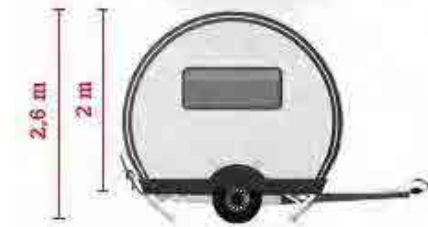

**Prix spécial pour 3 mois : 1.490 € HT/mois
ou 6 mois : 990 € HT / Mois.**

-50% pour le personnel hospitalier

- + Coût de livraison, d'installation, mise en route, formation au référent et reprise : 650 € HT pour l'Ile-de-France (autres régions sur devis)
- En Option : consommables (protège-casque jetables, lingettes désinfectantes), animation, ateliers, solutions complémentaires sur demande