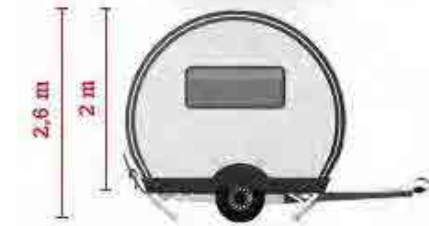

A l'intérieur ou extérieur, sans mobilisation d'espace, clefs-en-main !

Votre Espace de revitalisation de 12 m² dans le respect des normes sanitaires.

- 2 pers. en simultan . 12 pers/heure (informations d taill es des solutions sur demande)
- Fauteuil de coh rence cardiaque
- Transat 127  avec lunettes de luminoth rapie coloris e ou tablette WellOtop (respirations, sophrologie, sieste flash)
- Option : **Bol d'air Jacuzzi** oxyg nation cellulaire