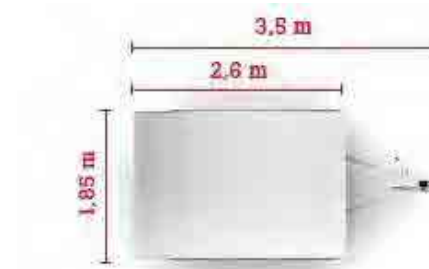

A l'intérieur ou extérieur, sans mobilisation d'espace, clefs-en-main !

Votre Espace de revitalisation de 12 m² dans le respect des normes sanitaires.

- 2 pers. en simultan . 12 pers/heure (informations d taill es des solutions sur demande)
- Fauteuil de coh rence cardiaque
- Transat 127  avec lunettes de luminoth rapie coloris e ou tablette WellOtop (respirations, sophrologie, sieste flash)
- Option : **Bol d'air Jacuzzi** oxyg nation cellulaire